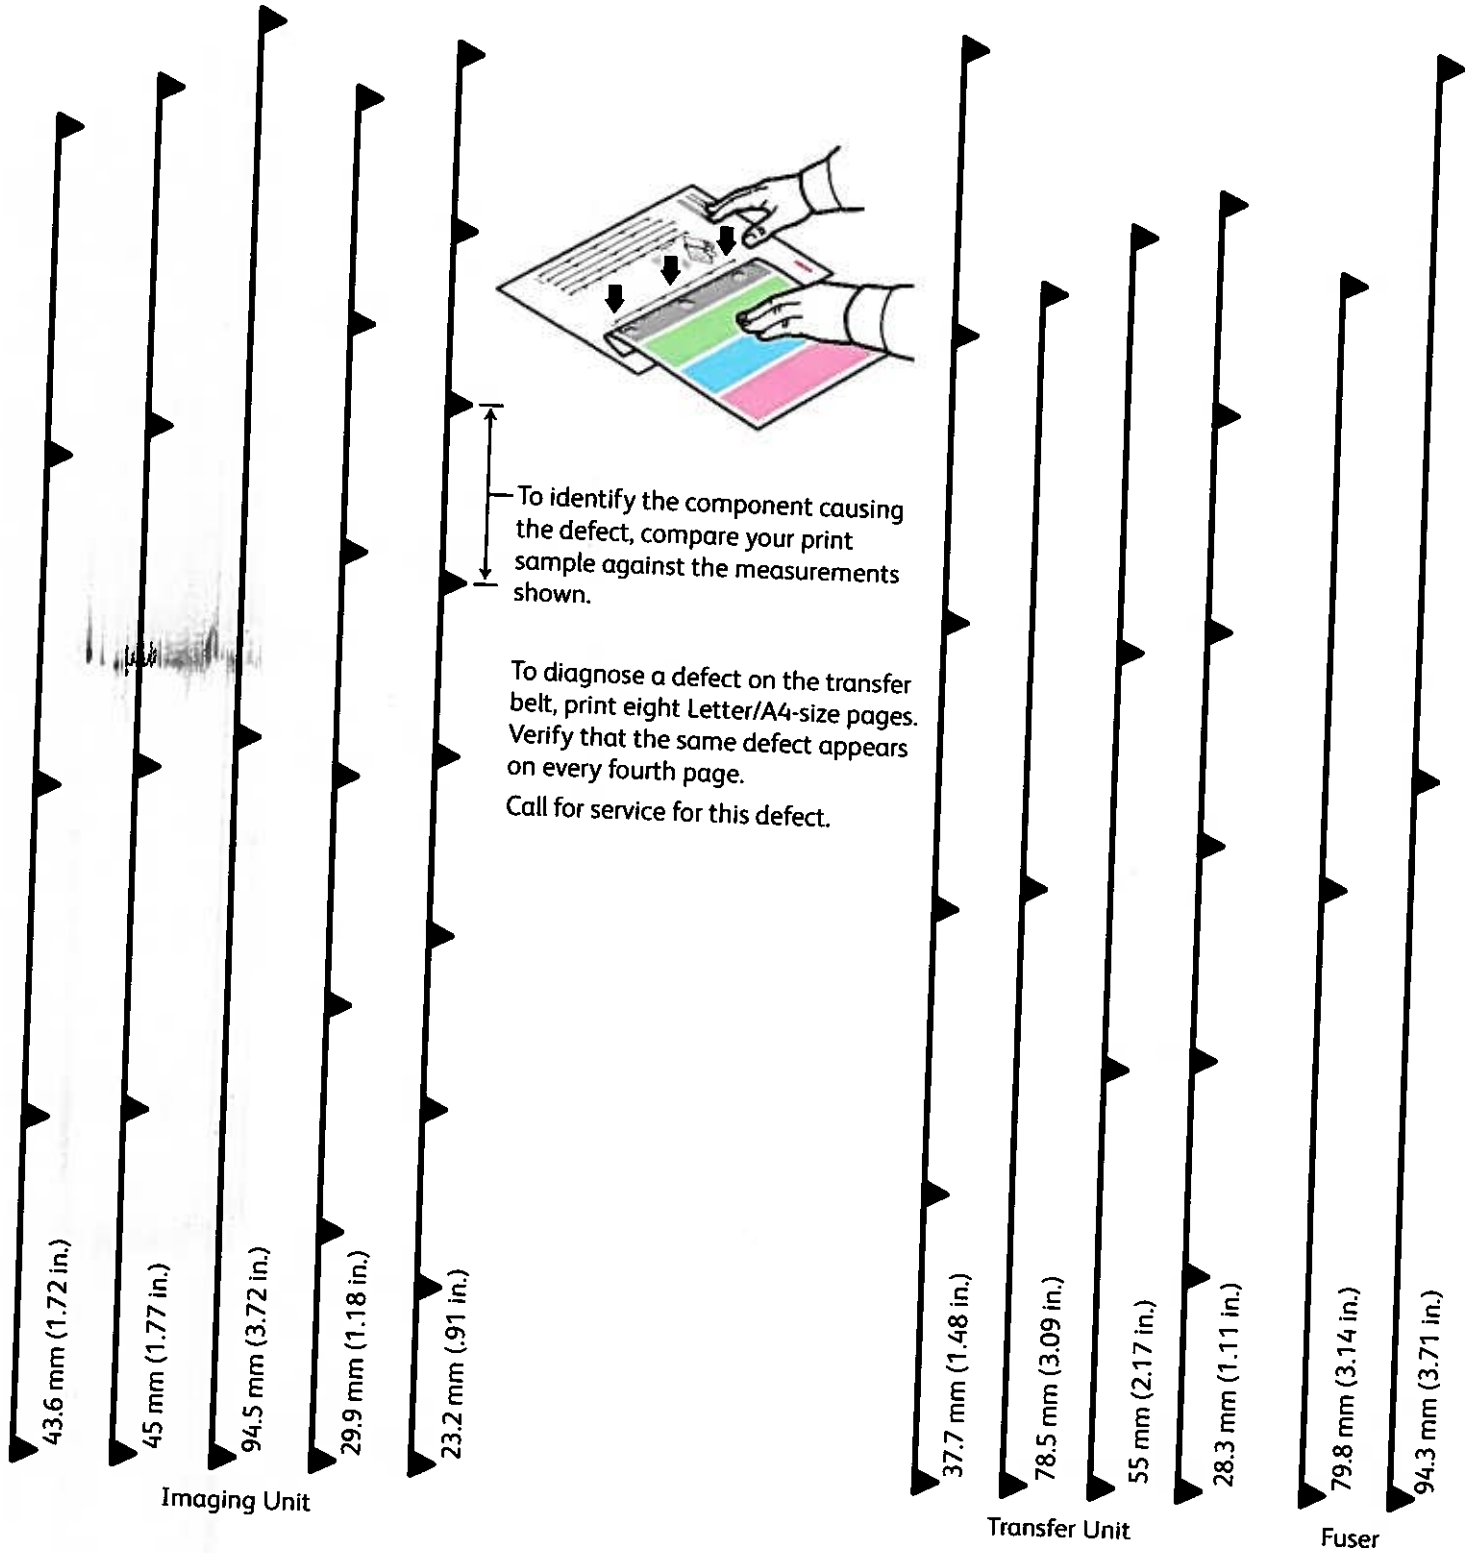

37503

Xerox® VersaLink® C415 Color Multifunction Printer

xerox™

Repeating Defects

11
12
13
14
15
16
17
18
19
20
21
22
23
24
25
26
27
28
29
30
31
32
33
34
35
36
37
38
39
40
41
42
43
44
45
46
47
48
49
50
51
52
53
54
55
56
57
58
59
60
61
62
63
64
65
66
67
68
69
70
71
72
73
74
75
76
77
78
79
80
81
82
83
84
85
86
87
88
89
90
91
92
93
94
95
96
97
98
99
100